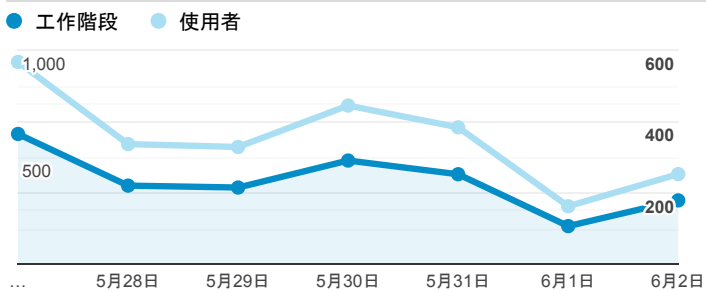

報表01_訪客

2019年5月27日 - 2019年6月2日

所有使用者
100.00% 個工作階段

平均造訪停留時間和單次造訪頁數

造訪地圖

跳出率和平均造訪停留時間

造訪 (依瀏覽器分組)

造訪和不重複訪客

造訪和新造訪率 (依行動裝置資訊分組)

造訪和新造訪

造訪 (依裝置類別分組)

desktop mobile tablet

造訪 (依語言分組)

語言

工作階段