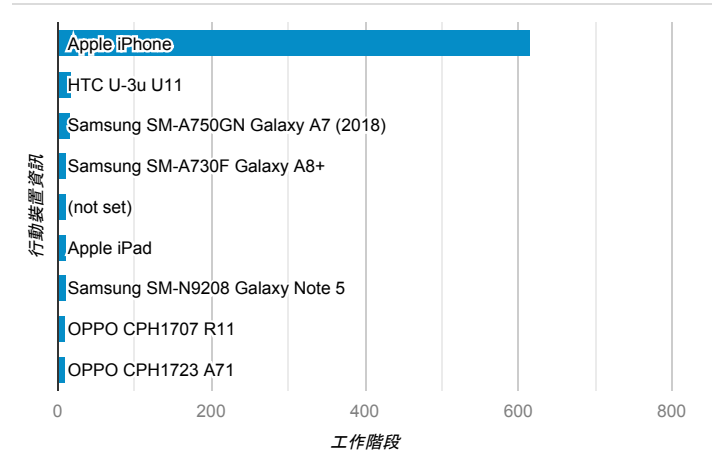

造訪和新造訪率 (依行動裝置資訊分組)