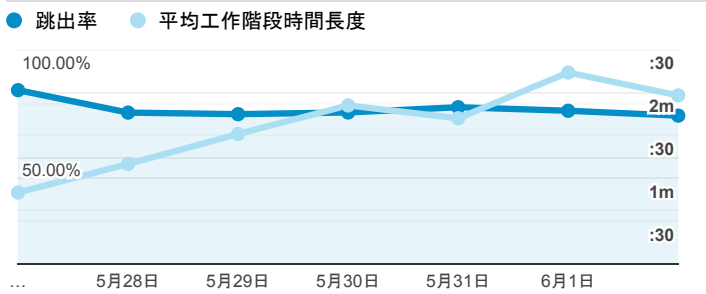

跳出率和平均造訪停留時間