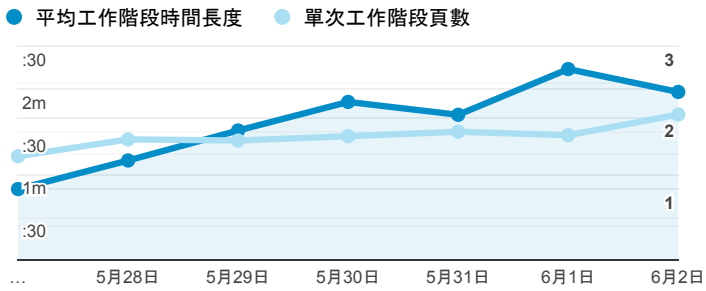

### 報表01\_訪客

2019年5月27日 - 2019年6月2日

所有使用者  
100.00% 個工作階段

#### 平均造訪停留時間和單次造訪頁數