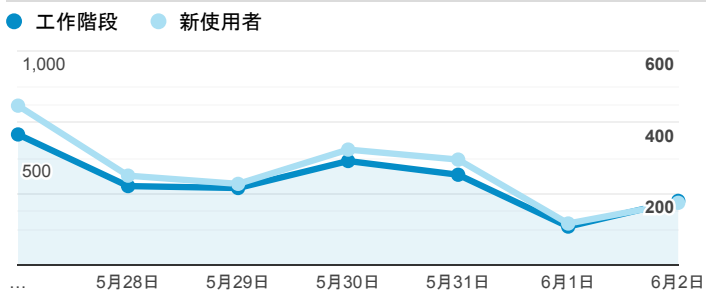

造訪和新造訪

造訪 (依裝置類別分組)

desktop mobile tablet

造訪 (依語言分組)

語言

工作階段