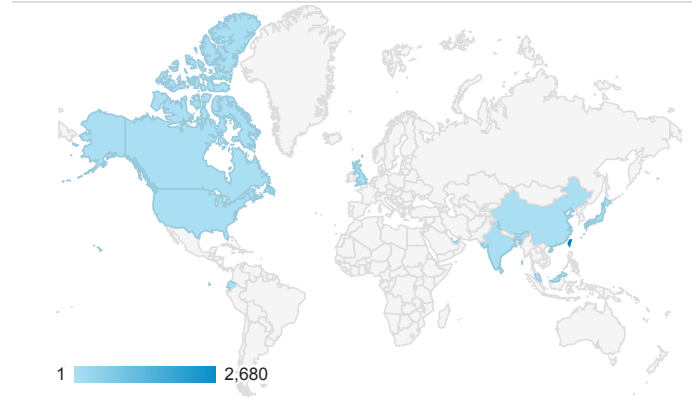

### 報表01\_訪客

2019年5月27日 - 2019年6月2日

所有使用者  
100.00% 個工作階段

#### 造訪地圖