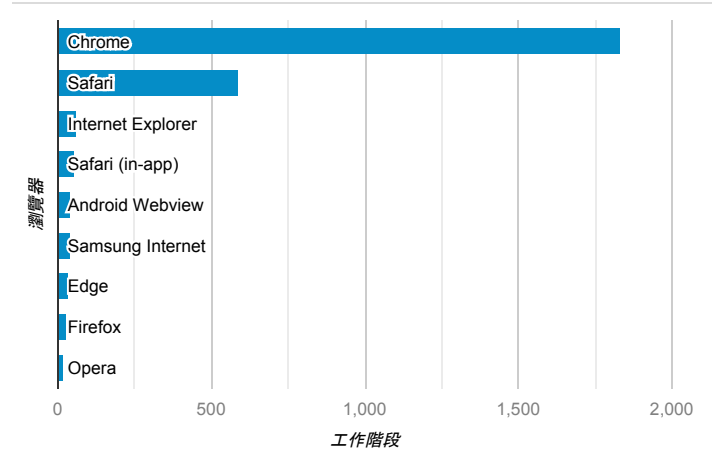

造訪 (依瀏覽器分組)